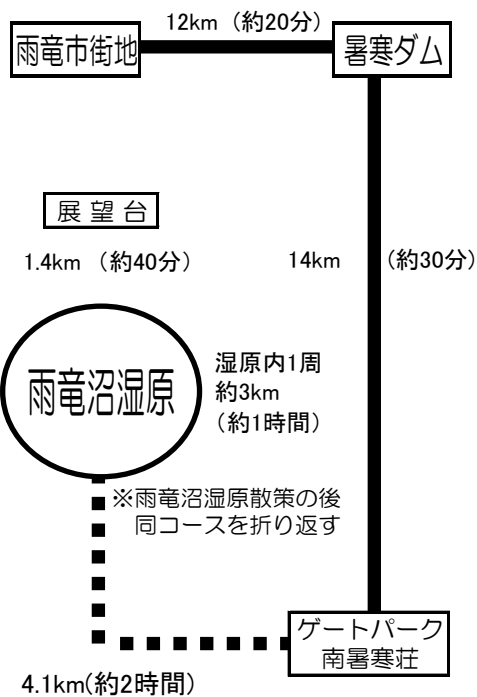

暑寒別天売焼尻国定公園 山岳・登山ルート概略図

◆ 登山コースについて ◆

車 道
歩 道

雨竜沼湿原散策コース

南暑寒岳・暑寒別岳登山コース (増毛縦走)