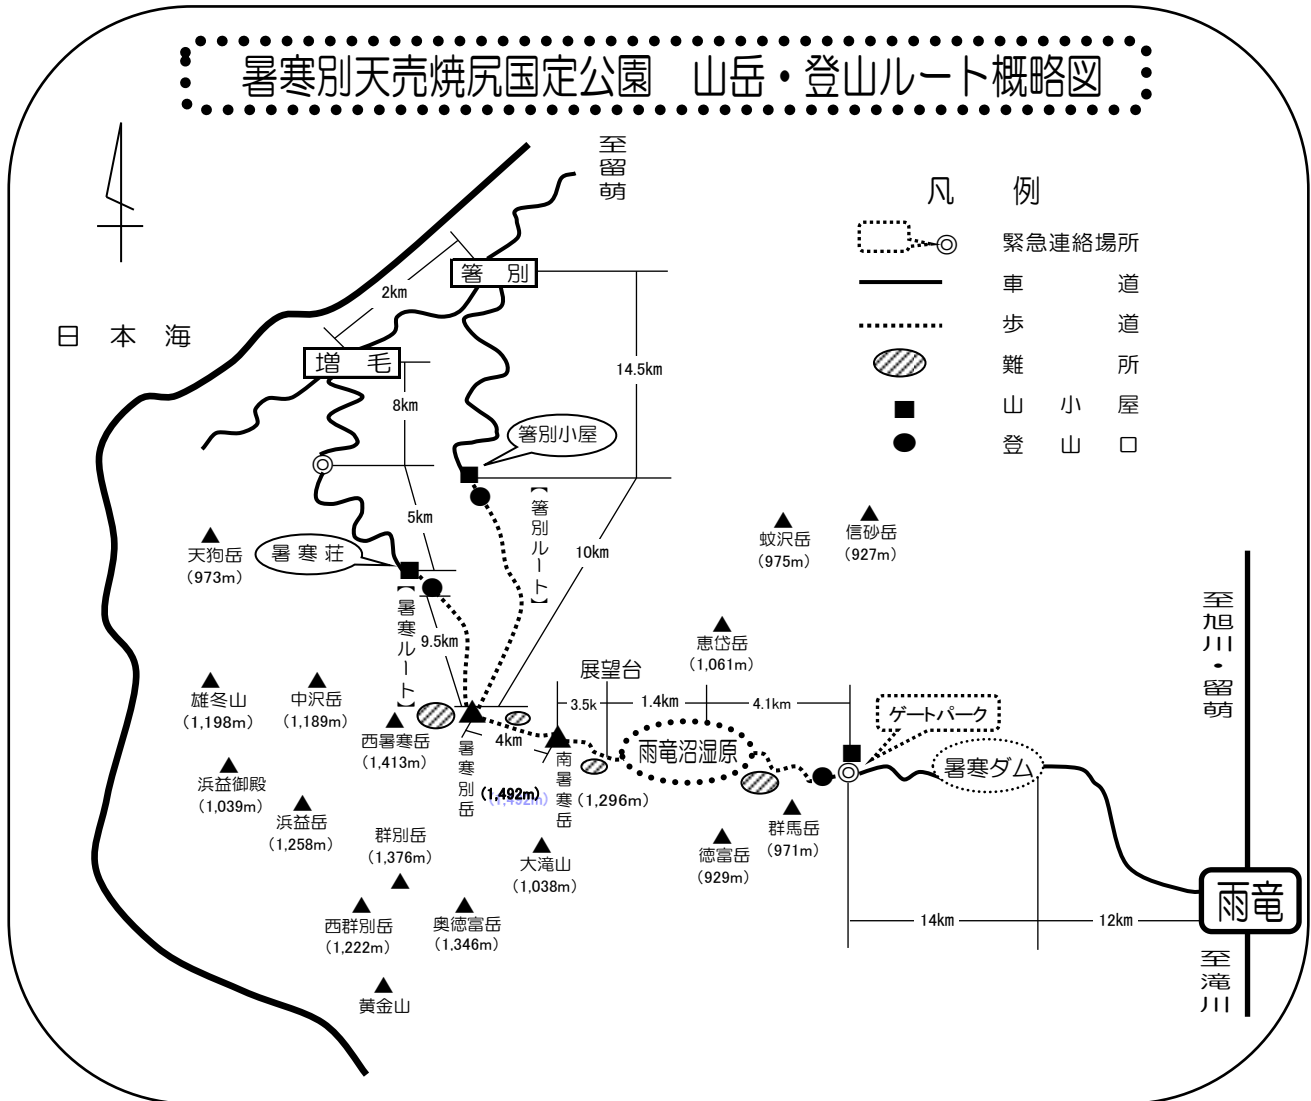

暑寒別天売焼尻国定公園 山岳・登山ルート概略図

◆ 登山コースについて ◆

車 道
歩 道

雨竜沼湿原散策コース

南暑寒岳・暑寒別岳登山コース (増毛縦走)